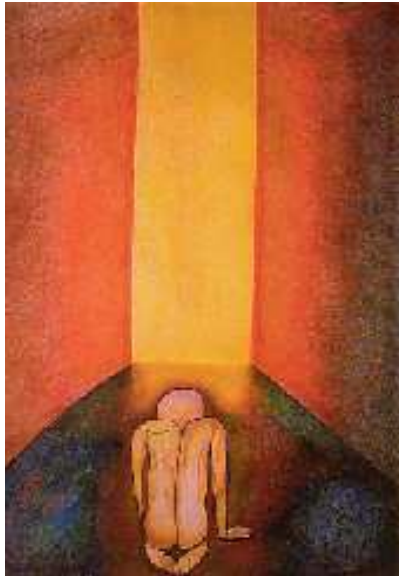

☎: 02 95 73 66 85

✉: gavarim@tin.it

“LUX” 2000